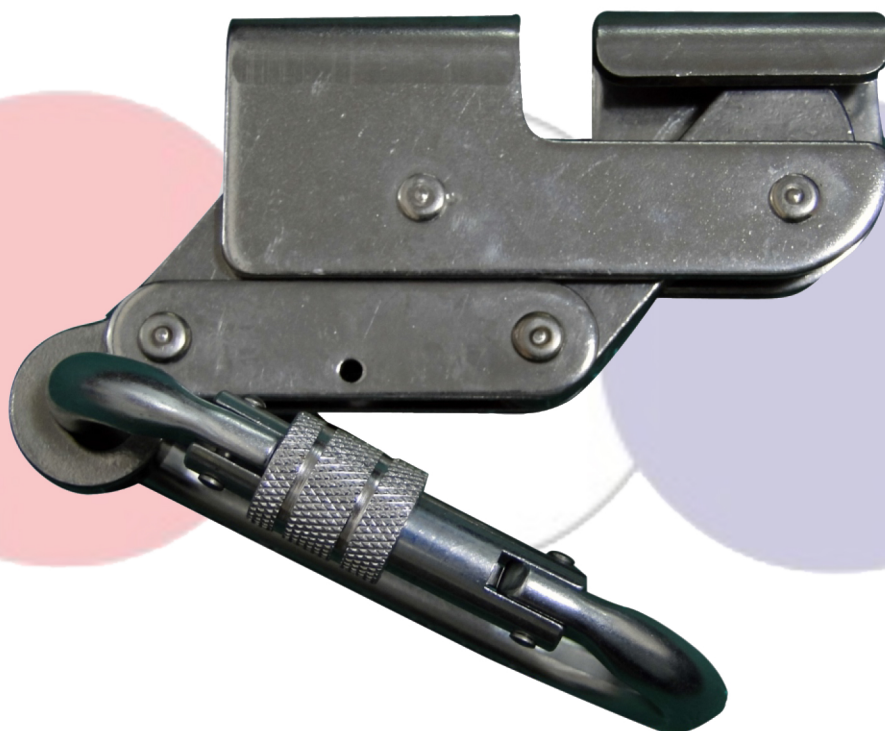

SALVACAIDAS ESLINGAR WXEC48 PARA CABLE DE ACERO DE 8MM
CON MOSQUETON CARABINERO - 75009778

CARACTERISTICAS

01. Salvacaídas para cable de acero de $\varnothing 8\text{mm}$.
02. Traba automáticamente en caso de caída o movimiento brusco.
03. Acero inoxidable.
04. Incluye mosquetón carabinero con doble traba de seguridad.
05. Norma Iram 3605

DESCRIPCION / UTILIZACION

Salvacaídas para cable de acero de $\varnothing 8\text{mm}$ y mosquetón tipo carabinero. Peso: 0.4Kg
Utilizado en trabajos verticales donde es necesario una instalación fija de cable para ascenso y descenso en torres por escalera, etc.